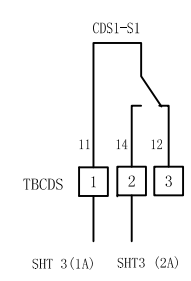

A B C D E F H J K L M N P R S T

0 1 2 3 4 5 6 7 8 9

FOR DESIGN

本图纸及所含内容为西门子(上海)电气传动设备有限公司财产。未经本公司同意,不得复印,复制或转交给他人。 ©2010 解释权归本公司所有	本图特殊说明尺寸均为英寸 图例符合: GB/T 146-1994 Y14.38-1999 Y14.3-2003 Y14.1-2005 XXX ± .03 .XXX ± .015 ± 1° 投影方式: 第三视角	比例: NTS 图号: XXXX 日期: 09/21/2010 图幅: D 比例: SS 审核: BY	SIEMENS Large Drives - AM 6SR3502-6FC38-7BF0-Z K69+L53	名称: 风机 & UPS 连接示意图 图号: A5E03324034S 文件名称: A5E03324034S05 页码: 5 OF 5
	版本: AA	日期: 09/21/2010	图幅: D	比例: SS