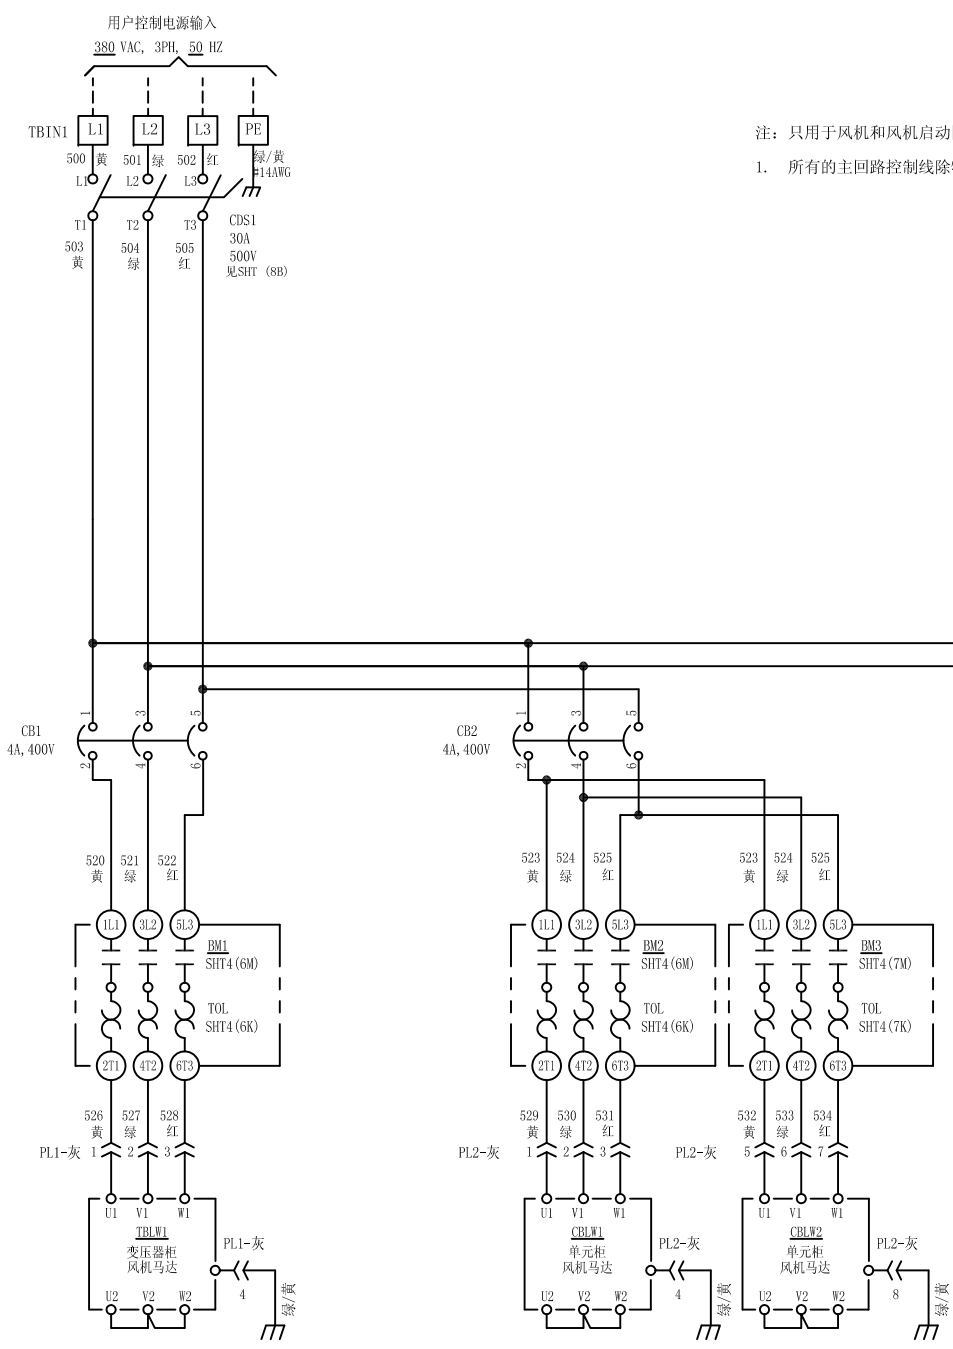

A B C D E F H J K L M N P R S T

0 1 2 3 4 5 6 7 8 9

FOR DESIGN

本图纸及所含内容为西门子(上海)电气传动设备有限公司财产。未经本公司同意,不得复印,复制或转交给他人。 ©2010 解释权归本公司所有	本图特殊说明尺寸均为英寸 图例符合: GB/T 146-1994 Y14.38-1999 Y14.3-2003 Y14.1-2005 XXX ± .03 .XXX ± .015 ± 1° 投影方式: 第三视角	比例: NTS 图号: XXXX 日期: 09/21/2010 图幅: D 比例: SS 审核: BY	SIEMENS Large Drives - AM 6SR3502-6FC38-7BF0-Z K69+L53	名称: 风机 & UPS 连接示意图 图号: A5E03324034S 文件名称: A5E03324034S05 页码: 5 OF 5
	版本: AA	日期: 09/21/2010	图幅: D	比例: SS