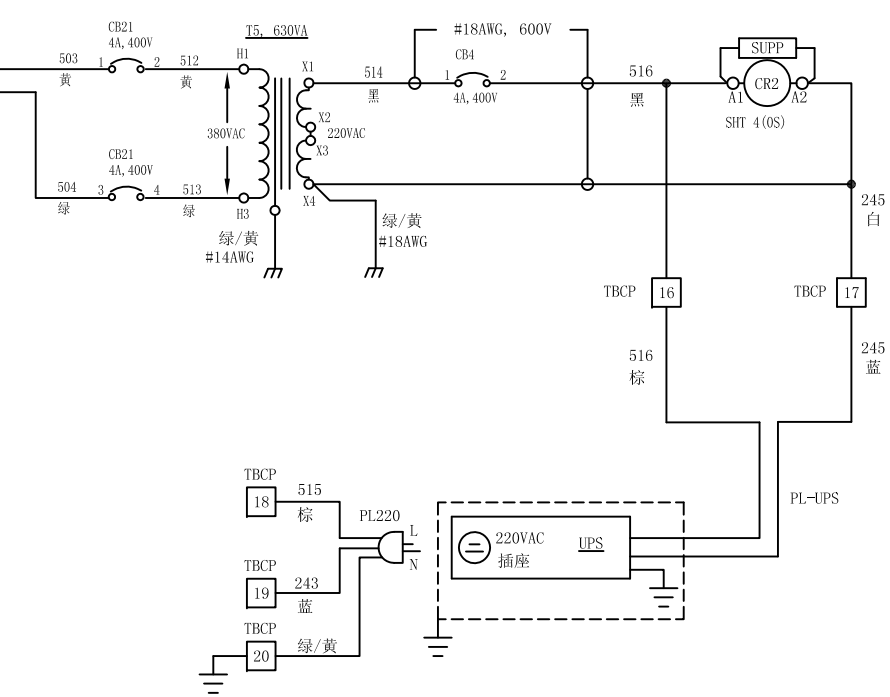

A B C D E F H J K L M N P R S T

0 1 2 3 4 5 6 7 8 9

FOR DESIGN

本图纸及所含内容为西门子(上海)电气传动设备有限公司财产。未经本公司同意,不得复印,复制或转交给他人。 ©2010 解释权归本公司所有	本图特殊说明尺寸均为英寸 图例符合: GB/T 146-1994 Y14.38-1999 Y14.3-2003 Y14.1-2005 XXX ± .03 .XXX ± .015 ± 1° 投影方式: 第三视角	比例: NTS 图号: XXXX 日期: 09/21/2010 图幅: D 比例: SS 审核: BY	SIEMENS Large Drives - AM 6SR3502-6FC38-7BF0-Z K69+L53	名称: 风机 & UPS 连接示意图 图号: A5E03324034S 文件名称: A5E03324034S05 页码: 5 OF 5
	版本: AA	日期: 09/21/2010	图幅: D	比例: SS